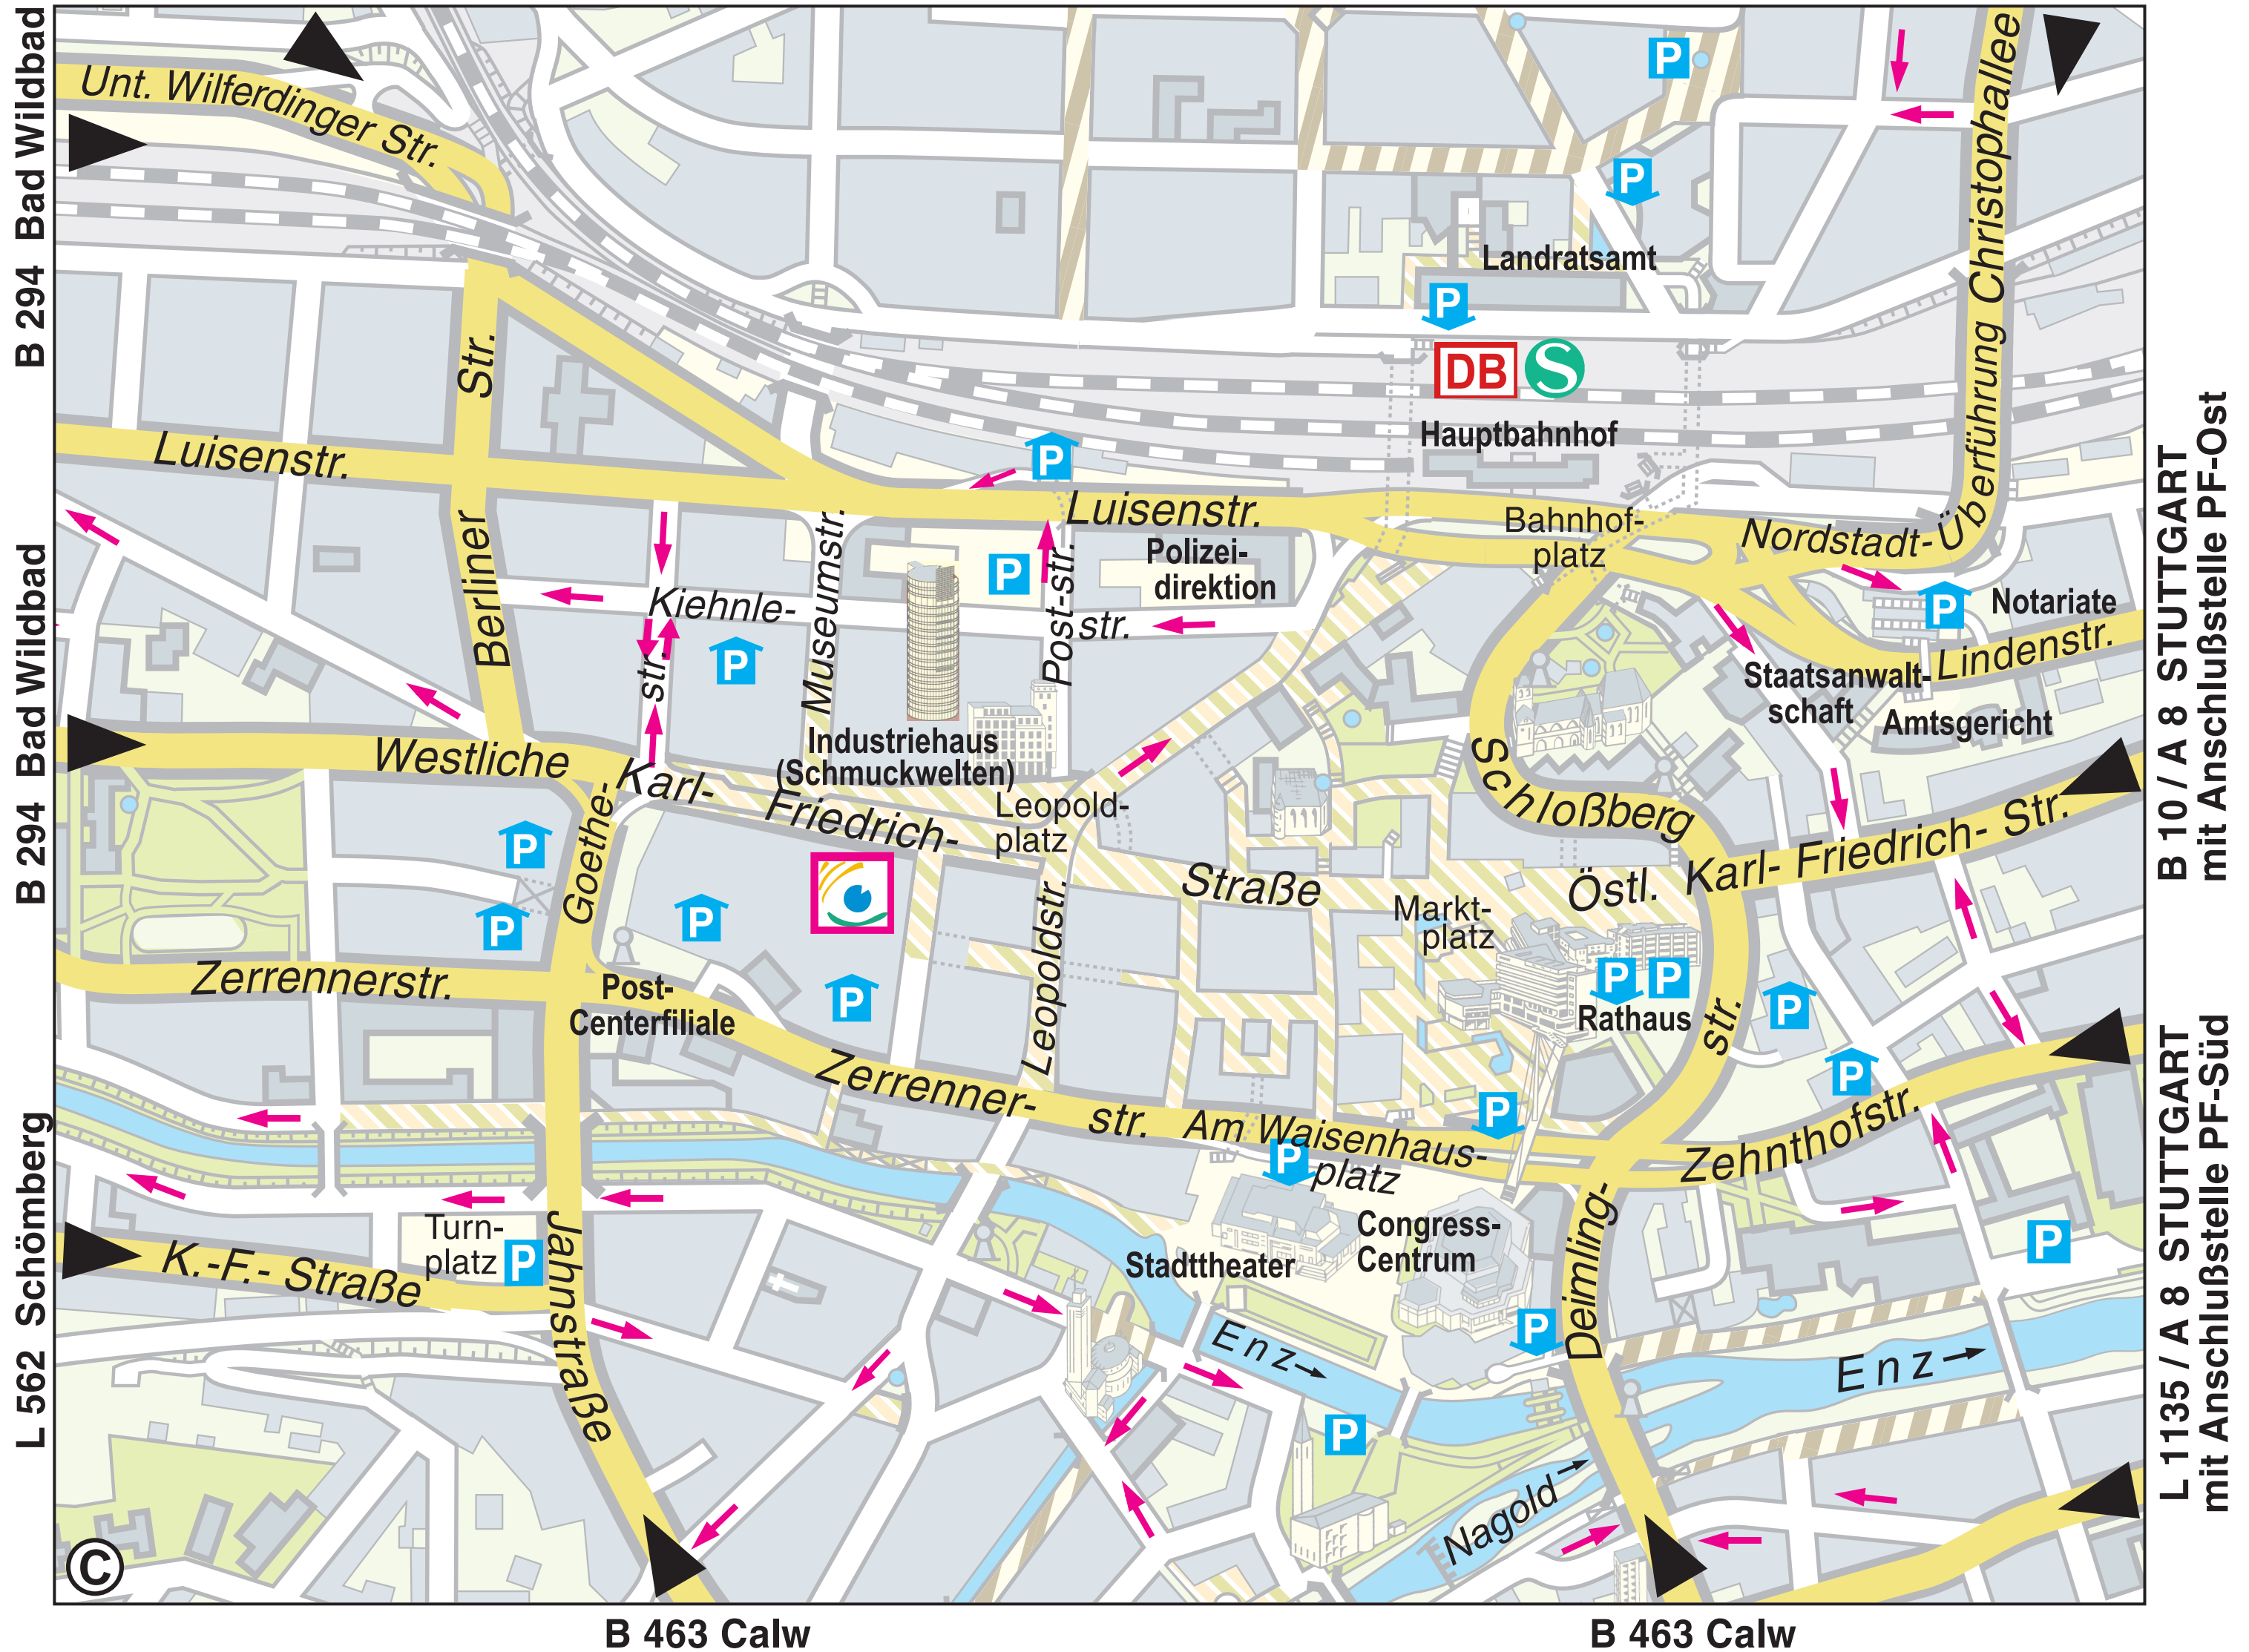

**B 10 / A 8 KARLSRUHE
 mit Anschlußstelle PF-West**

**B 294 Bretten/ A8 mit
 Anschlußstelle PF-Nord**

B 463 Calw

B 463 Calw

**B 10 / A 8 STUTTGART
 mit Anschlußstelle PF-Ost**

**L 1135 / A 8 STUTTGART
 mit Anschlußstelle PF-Süd**